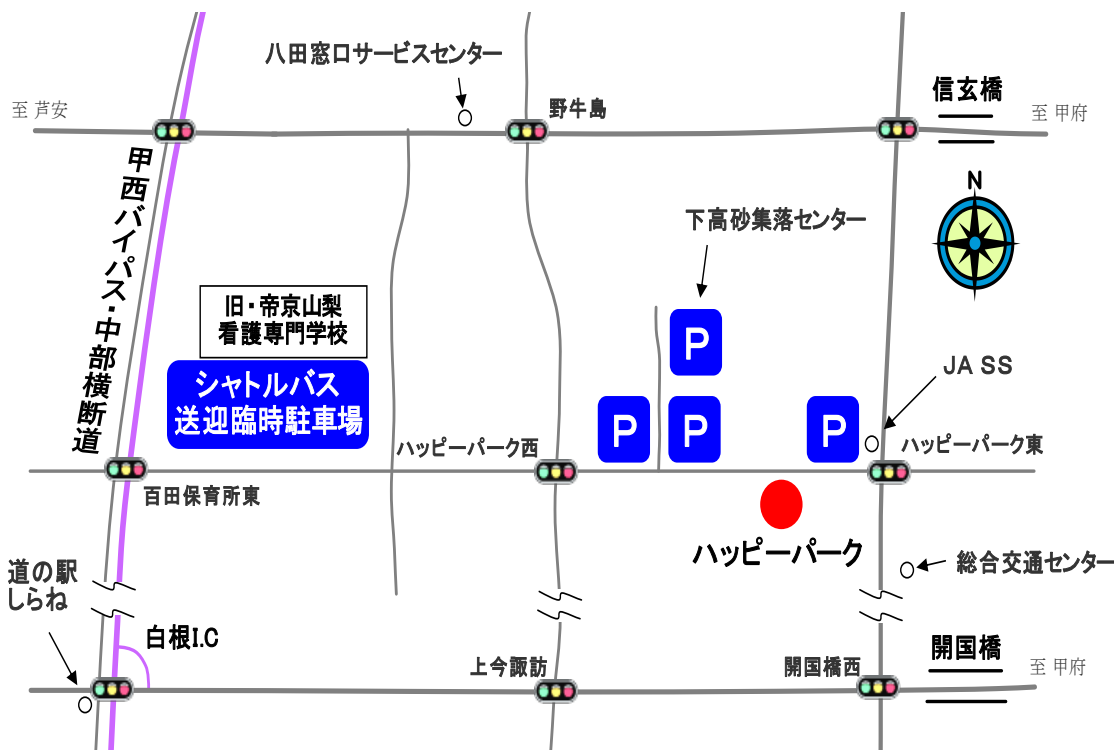

南アルプス市・石川県穴水町姉妹都市交流事業 かきまつり・まいもん朝市

平成24年12月9日（日）開催

場所：南アルプス市総合交流ターミナルハッピーパーク

旧帝京山梨看護専門学校駐車場からは、午前9時から20分置きに会場までシャトルバスで送迎いたします。

〔問い合わせ〕

①お楽しみプレゼント

午前10時から500名様に産地直送、イカの無料配布を行ないます。

②炭火焼コーナー

立食形式で殻付きかきをご賞味いただけます。

③午前9時からフリーマーケット、地元農産物の販売の出店もあります。

南アルプス市役所 八田窓口サービスセンター

055-285-0011