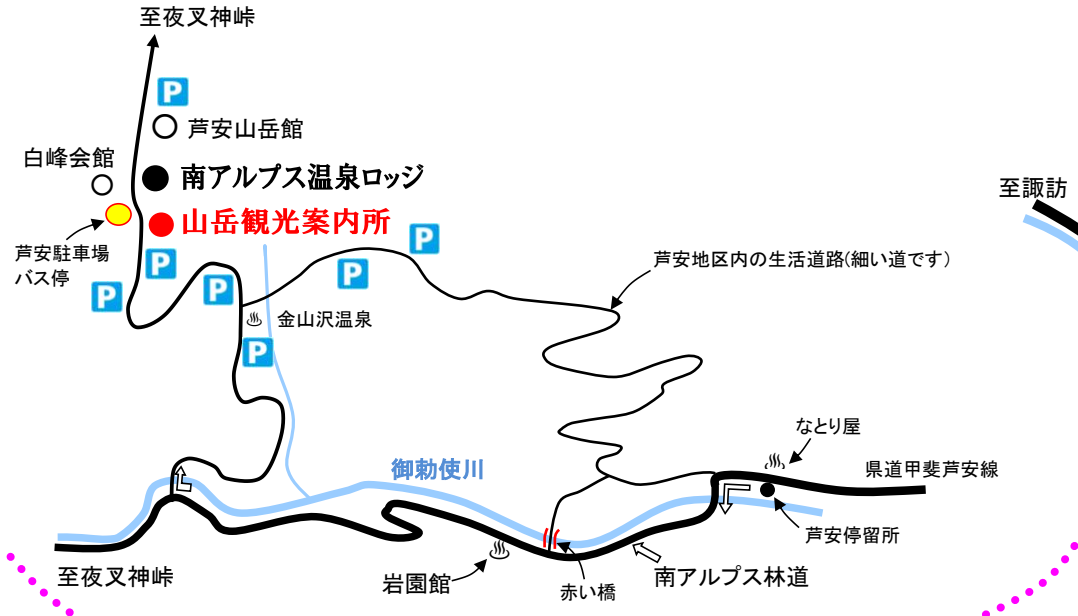

山岳観光案内所 案内図

山岳観光案内所 (6/25~11/9)

住所 山梨県南アルプス市芦安 芦倉1570
 ☎ 055-288-2212

開設時間
 ○平日 8:00~17:00
 ○土・日・祝日 5:00~17:00

周辺拡大図