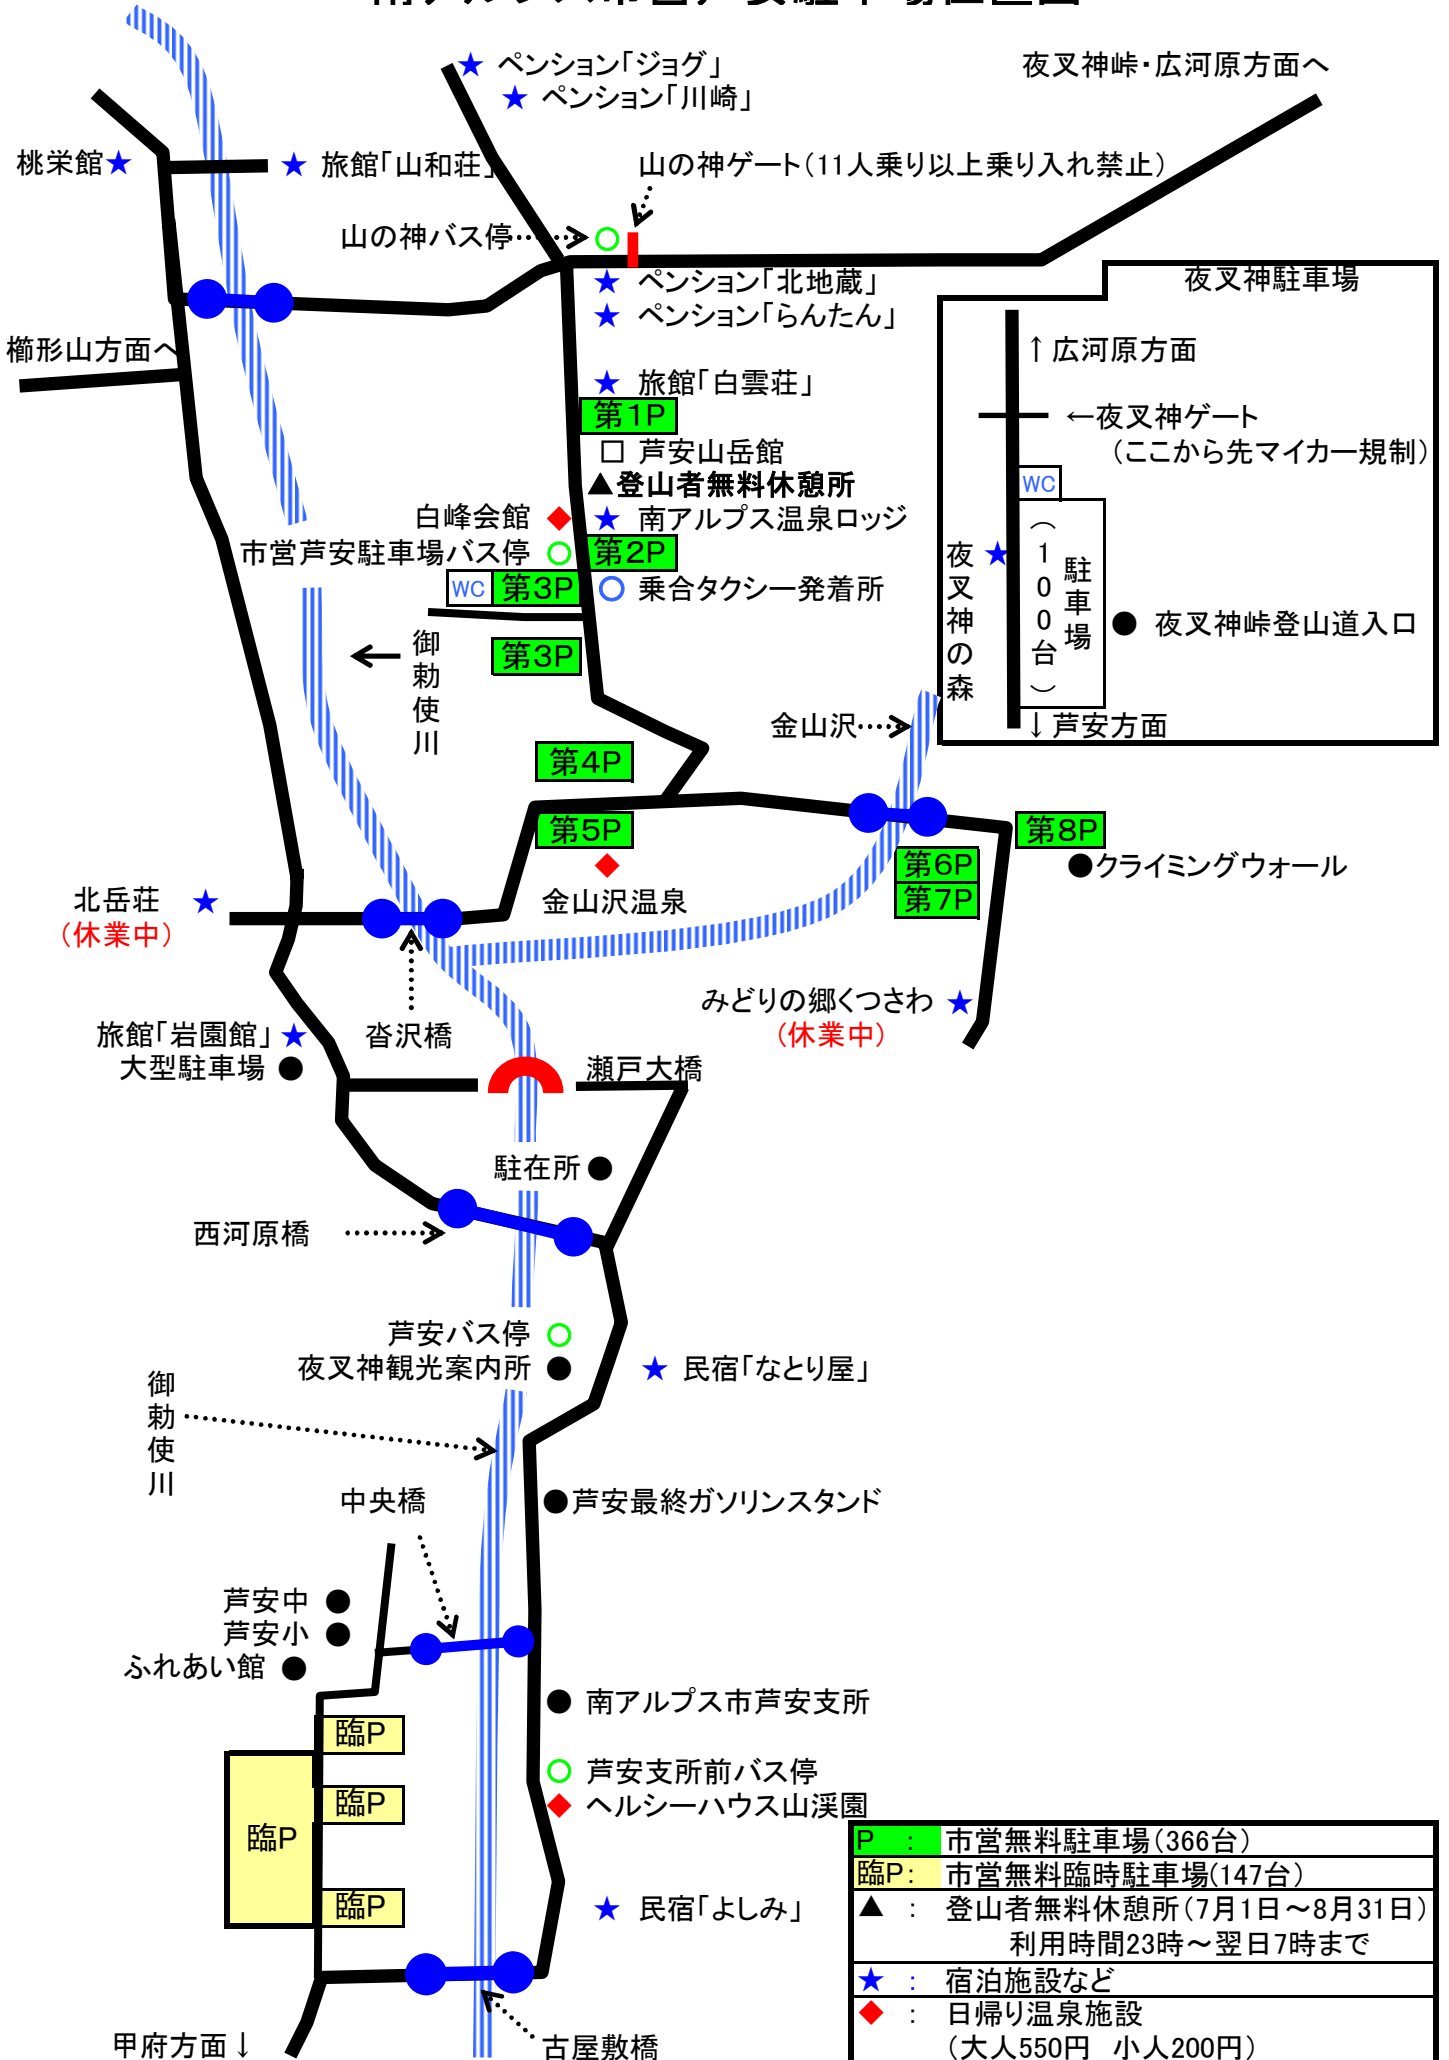

南アルプス市営芦安駐車場位置図

P	市営無料駐車場(366台)
臨P	市営無料臨時駐車場(147台)
▲	登山者無料休憩所(7月1日~8月31日) 利用時間23時~翌日7時まで
★	宿泊施設など
◆	日帰り温泉施設 (大人550円 小人200円)